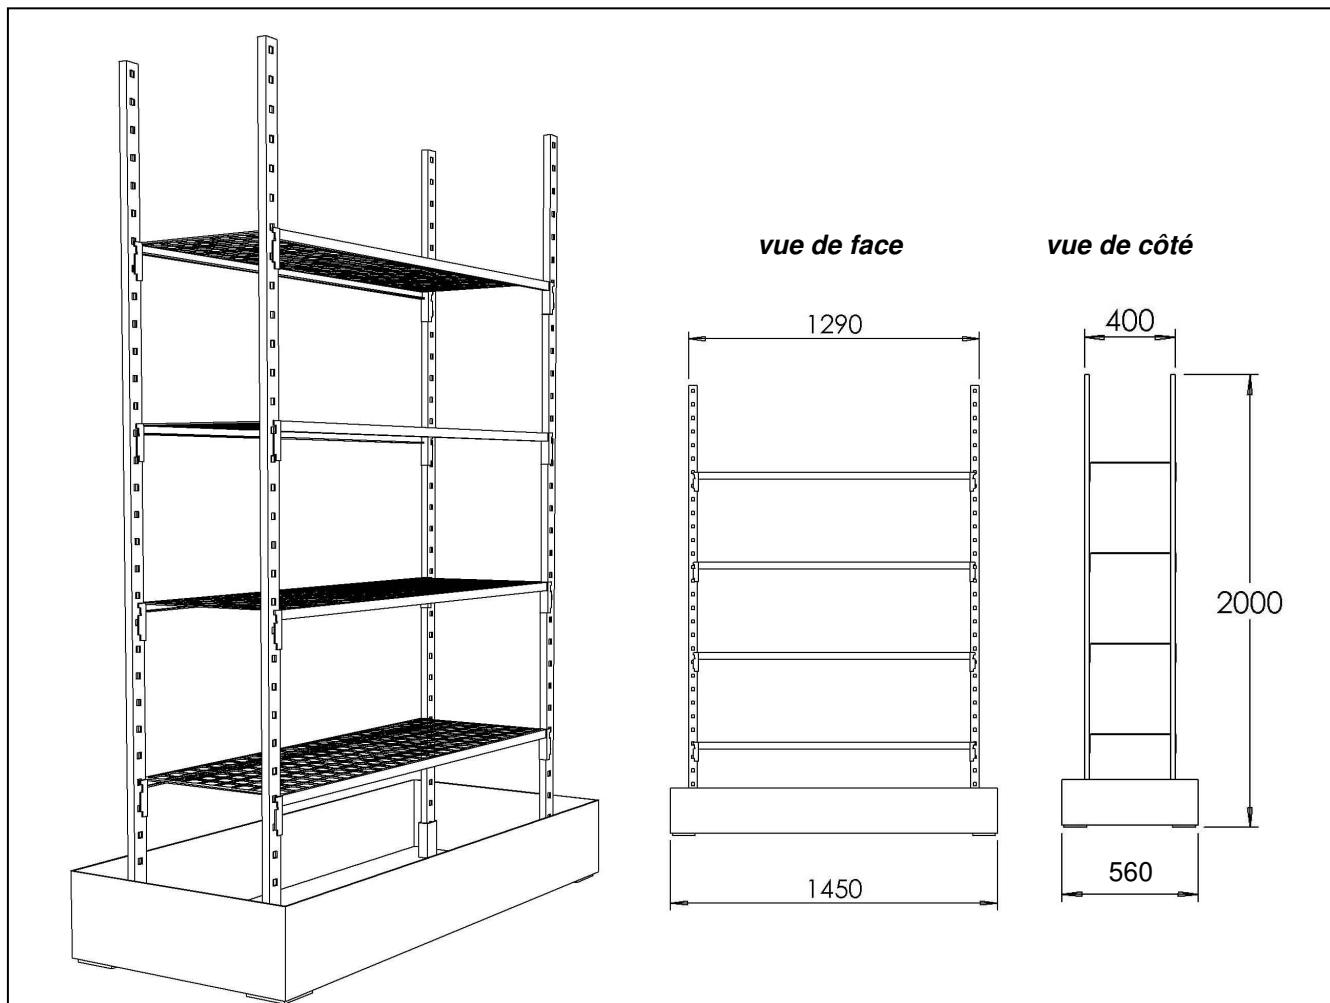

**RAYONNAGES LEGERS A 4 NIVEAUX 1 TRAVEE
EQUIPE D'ETAGERES EN TOLE PERFOREE**

Code article : RL0159 P41 000

07/02/2020

DIMENSIONS HORS TOUT

Longueur 1450 mm
Largeur 560 mm
Hauteur 2010 mm

CHARGE ADMISSIBLE :

115 kg/étagère

COMPOSITION

- 4 montants (teinte gris foncé : RAL 7024)
L 40 x l 20 x H 2000
- 4 étagères tubulaires (teinte gris perle : RAL 7035)
recouvertes d'une tôle perforée galvanisée
L 1250 x l 400 x ép. 30
- 16 goupilles de sécurité (4 par niveau)
- 1 bac au sol galvanisé, BG0159 A 201

RETENTION

- 1 x 159 litres
- Dimensions bac:
L1450 x l 560 x H 200 (+platines de 10)