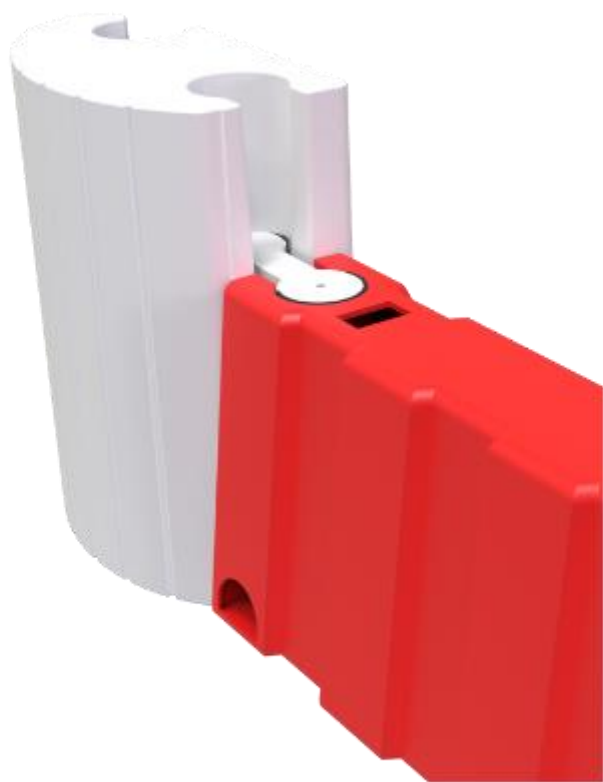

Fiche technique | FL-FS090M

Barrière Floodstop | 0,90 m de haut | Multi connexion

Barrière Floodstop multi connexion de 0,90 m de haut. Permet de faire un angle à 90° ou de se raccorder aux murs. Compatible avec les unités Floodstop de H0,65 m.

Spécificités

Dimensions extérieures (L x P x H)	720 x 402 x 900 mm
Poids unitaire des connecteurs droits	18 kg
Couleur	Blanc
Matière	Polyéthylène

Caractéristiques

- Pour barrières de hauteur 0,65 ou 0,90 m.
- Nécessite une clé de connexion.
- Caoutchouc pour étanchéité avec un mur en option, prendre la réf. **FL-FSG090M**.
- Léger.
- Economique.
- Facile et rapide à assembler.
- Auto-équilibrage.
- Insensible au vent.
- Polyvalent.
- Joint d'étanchéité sur le dessous
- Réutilisable (mais remplacer les unités endommagées).