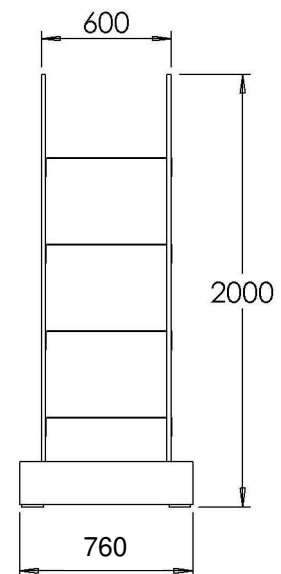

**RAYONNAGES LEGERS A 4 NIVEAUX 1 TRAVEE
EQUIPE D'ETAGERES EN TOLE PERFOREE**Code article : **RL0179 P41 000**

vue de face

vue de côté

03/02/2020

DIMENSIONS HORS TOUT

Longueur 1200 mm
Largeur 760 mm
Hauteur 2010 mm

CHARGE ADMISSIBLE :

250 kg/étagère

COMPOSITION

- 4 montants (teinte gris foncé : RAL 7024)
L 40 x l 20 x H 2000
- 4 étagères tubulaires (teinte gris perle : RAL 7035)
recouvertes d'une tôle perforée galvanisée
L 1000 x l 600 x ép. 30
- 16 goupilles de sécurité (4 par niveau)
- 1 bac au sol galvanisé, BG0179 A 201

RETENTION

- 1 x 179 litres
- Dimensions bac :
L 1200 x l 760 x H 200 (+platines de 10)