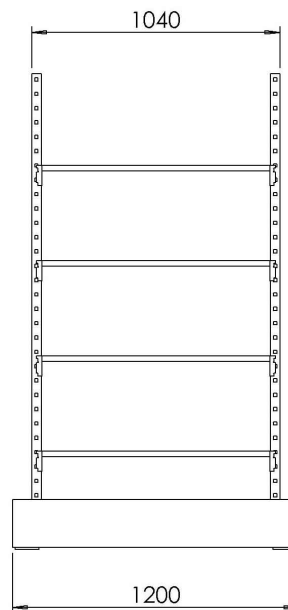

**RAYONNAGES LEGERS A 4 NIVEAUX 1 TRAVEE
EQUIPE D'ETAGERES EN TOLE PERFOREE**Code article : **RL0179 P41 000**

vue de face

vue de côté

03/02/2020

DIMENSIONS HORS TOUT

Longueur 1200 mm
Largeur 760 mm
Hauteur 2010 mm

CHARGE ADMISSIBLE :

250 kg/étagère

COMPOSITION

- 4 montants (teinte gris foncé : RAL 7024)
L 40 x l 20 x H 2000
- 4 étagères tubulaires (teinte gris perle : RAL 7035)
recouvertes d'une tôle perforée galvanisée
L 1000 x l 600 x ép. 30
- 16 goupilles de sécurité (4 par niveau)
- 1 bac au sol galvanisé, BG0179 A 201

RETENTION

- 1 x 179 litres
- Dimensions bac :
L 1200 x l 760 x H 200 (+platines de 10)