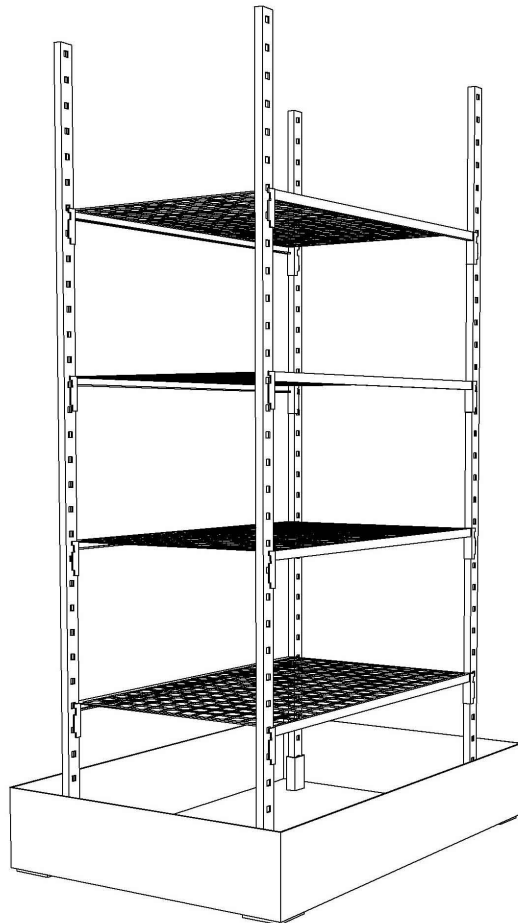

**RAYONNAGES LEGERS A 4 NIVEAUX 1 TRAVEE
EQUIPE D'ETAGERES EN TOLE PERFOREE**Code article : **RL0179 P41 000**

vue de face

vue de côté

03/02/2020

DIMENSIONS HORS TOUT

Longueur 1200 mm
Largeur 760 mm
Hauteur 2010 mm

CHARGE ADMISSIBLE :

250 kg/étagère

COMPOSITION

- 4 montants (teinte gris foncé : RAL 7024)
L 40 x l 20 x H 2000
- 4 étagères tubulaires (teinte gris perle : RAL 7035)
recouvertes d'une tôle perforée galvanisée
L 1000 x l 600 x ép. 30
- 16 goupilles de sécurité (4 par niveau)
- 1 bac au sol galvanisé, BG0179 A 201

RETENTION

- 1 x 179 litres
- Dimensions bac :
L 1200 x l 760 x H 200 (+platines de 10)