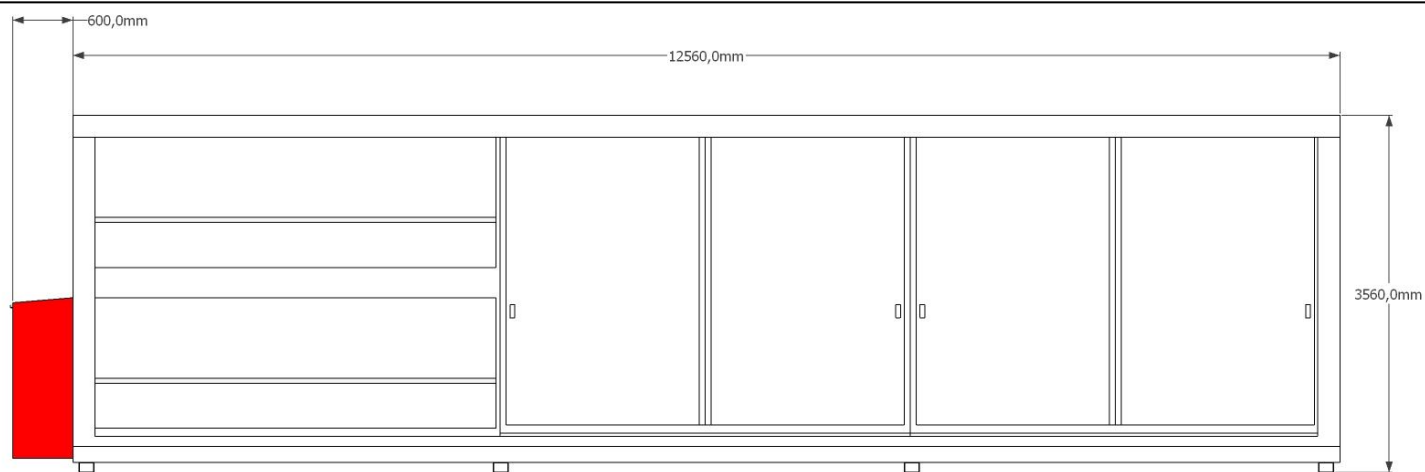

**Schéma coté du SI12D26905 avec armoire incendie sur le coté gauche**

**VUE DE FACE**

**VUE DE COTE**