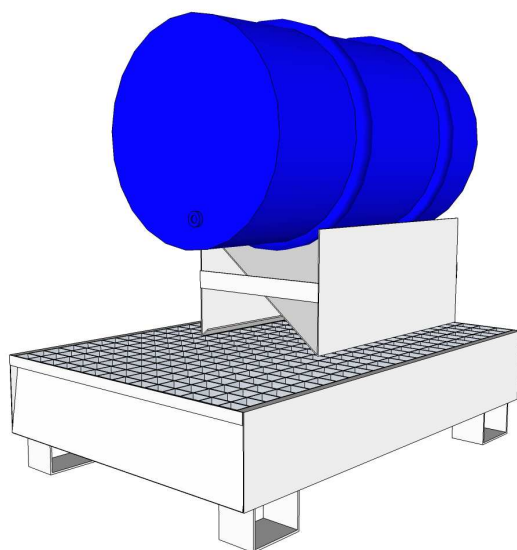

**SUPPORT POUR
1 FÛT DE 200 L COUCHE**Code article :
SFC1U
Galvanisé

13/03/2019

DIMENSIONS HORS TOUT :

Longueur	430 mm
Largeur	700 mm
Hauteur	330 mm

POIDS A VIDE :

20 kg

CARACTERISTIQUES

- Hauteur de perce 320 mm

STOCKAGE

- 1 fût de 200 litres ou 1 fût de 60 litres