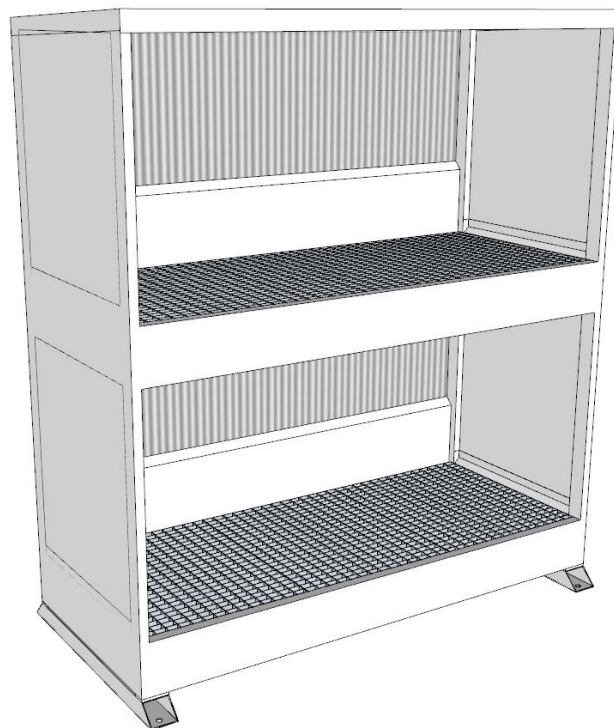

**CONTENEUR DE 3 M A 2 NIVEAUX SIMPLE FACE  
SANS PORTE**Code article : **SS03 D22 100**

Teinte blanc gris : RAL 9002

*Fabriqué en **FRANCE** 44860 St Aignan de grand lieu*

20/02/2023

**DIMENSIONS HORS TOUT :**

Longueur 3030 mm

Largeur 1335 mm

Hauteur 3315 mm

+ pieds 100 mm

**Encombrement au sol :****3030 mm x 1500 mm****STOCKAGE TOTAL :**

4 palettes 1200 x 1200

ou 4 cuves de 1000 litres

ou 6 palettes 1200 x 800

**POIDS A VIDE :**

1 Tonne

**CHARGE ADMISSIBLE :**

3000 kg/casier

**AMENAGEMENT****2 casiers de stockage** : L 2930 x l 1250 x Ht 1300

- Caillebotis galvanisés

**RETENTION**

- Hauteur de bac 300 mm
- 2 x 1100 litres