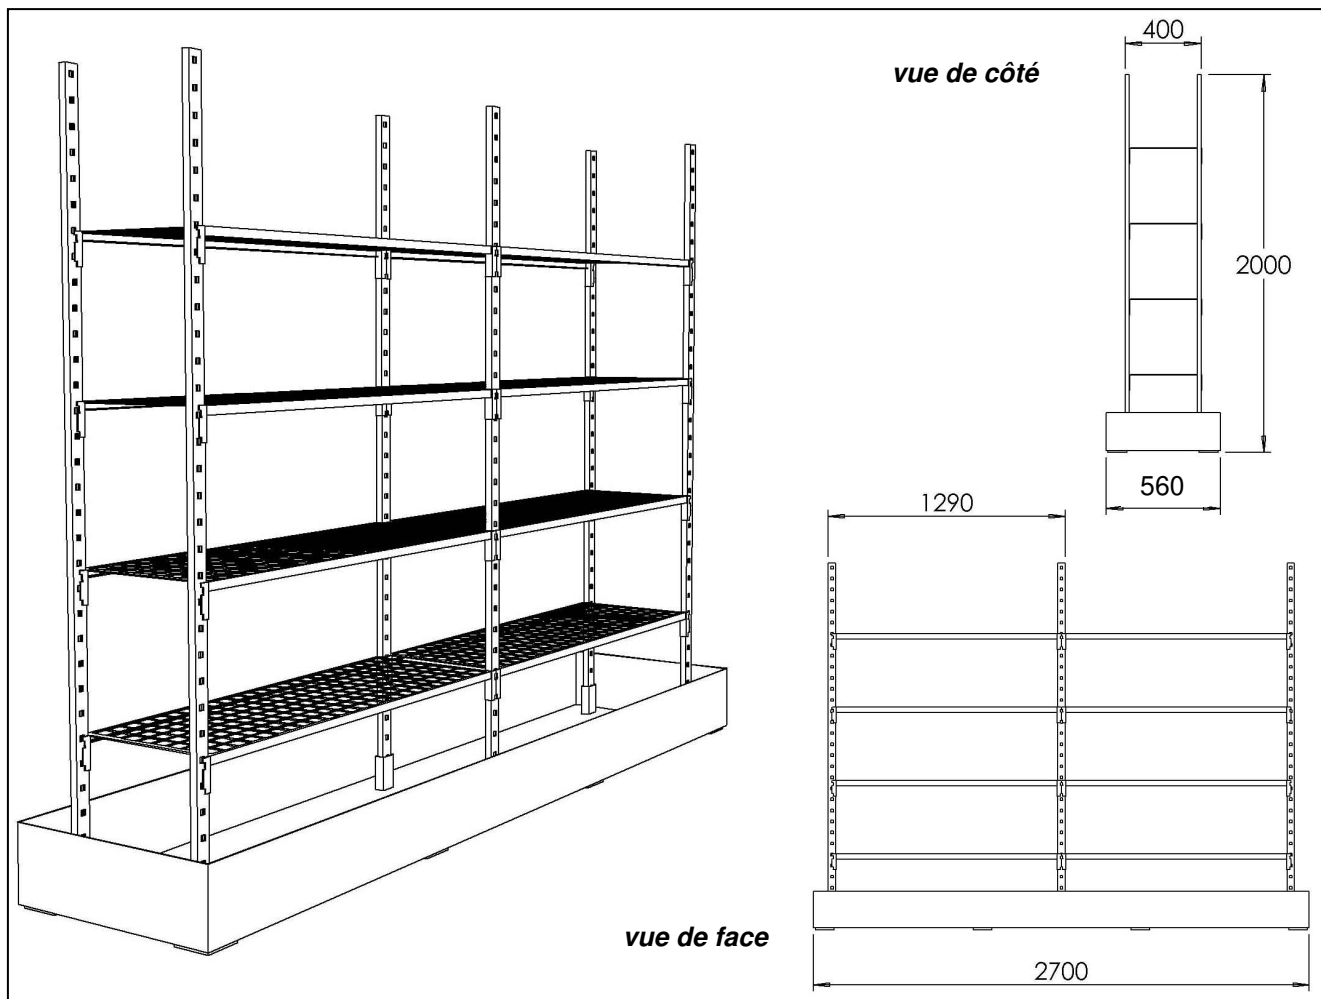

**RAYONNAGES LEGERS A 4 NIVEAUX 2 TRAVEES
EQUIPE D'ETAGERES EN TOLE PERFOREE**Code article : **RL0294P42000**

07/02/2020

DIMENSIONS HORS TOUT

Longueur	2700 mm
Largeur	560 mm
Hauteur	2010 mm

CHARGE ADMISSIBLE :

115 kg/étagère

COMPOSITION

- 6 montants (teinte gris foncé : RAL 7024)
L 40 x l 20 x H 2000
- 8 étagères tubulaires (teinte gris perle : RAL 7035)
recouvertes d'une tôle perforée galvanisée
L 1250 x l 400 x ép. 30
- 32 goupilles de sécurité (4 par niveau)
- 1 bac au sol galvanisé, BG0294 A 201

RETENTION

- 1 x 294 litres
- Dimensions bac:
L 2700 x l 560 x H 200 (+platines de 10)