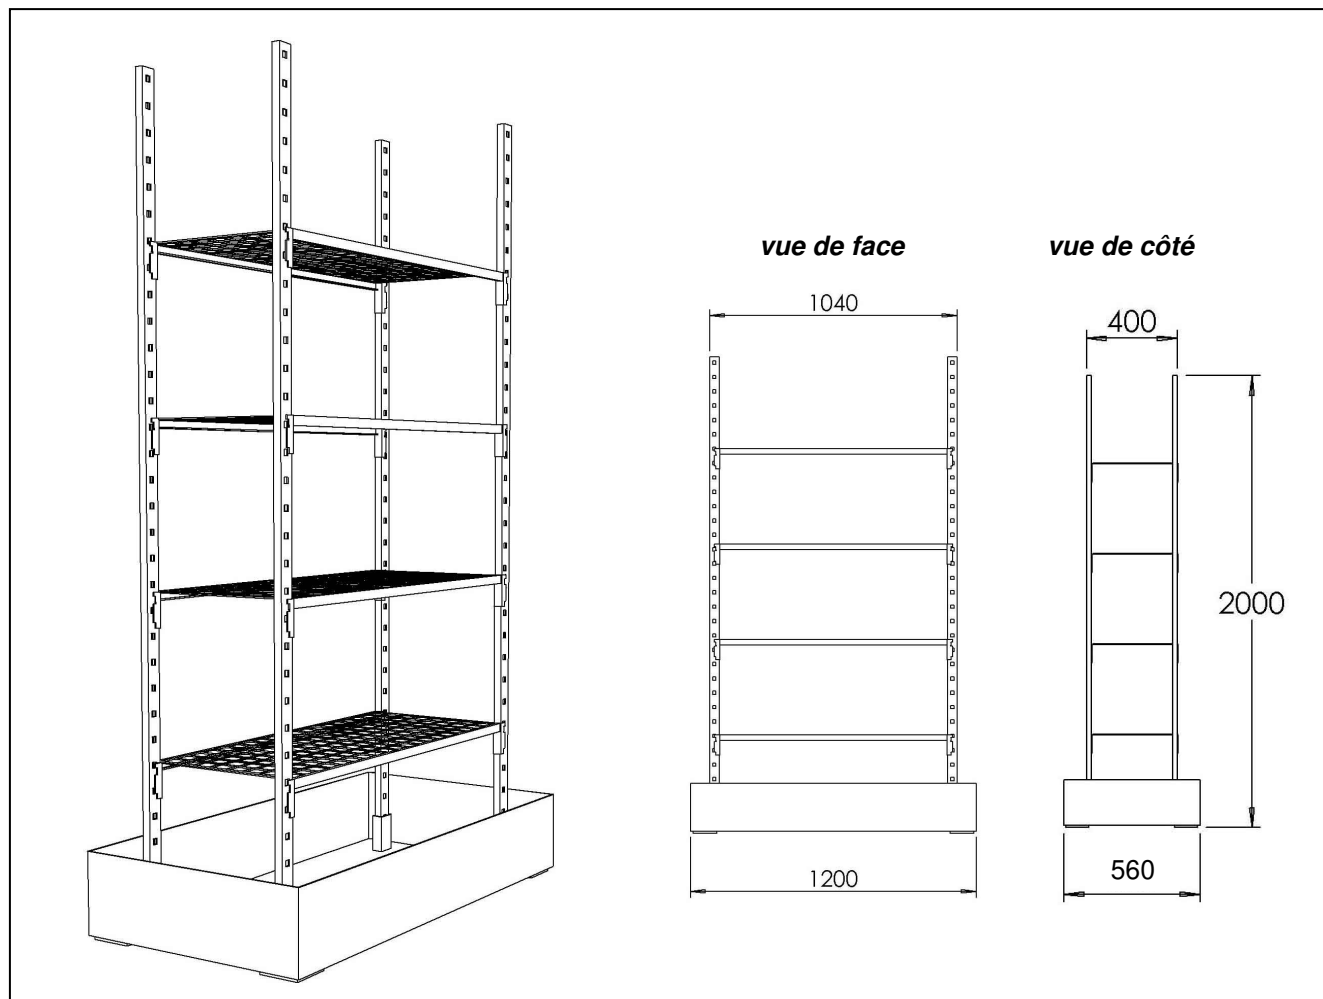

**RAYONNAGES LEGERS A 4 NIVEAUX 1 TRAVEE  
EQUIPE D'ETAGERES EN TOLE PERFOREE**Code article : **RL0131 P41 000**

07/02/2020

**DIMENSIONS HORS TOUT**

Longueur 1200 mm  
Largeur 560 mm  
Hauteur 2010 mm

**CHARGE ADMISSIBLE :**

186 kg/étagère

**COMPOSITION**

- 4 montants (teinte gris foncé : RAL 7024)  
L 40 x l 20 x H 2000
- 4 étagères tubulaires (teinte gris perle : RAL 7035)  
recouvertes d'une tôle perforée galvanisée  
L 1000 x l 400 x ép. 30
- 16 goupilles de sécurité
- 1 bac au sol galvanisé, BG0131 A 201

**RETENTION**

- 1 x 131 litres
- Dimensions bac:  
L 1200 x l 560 x H 200 (+platines de 10)