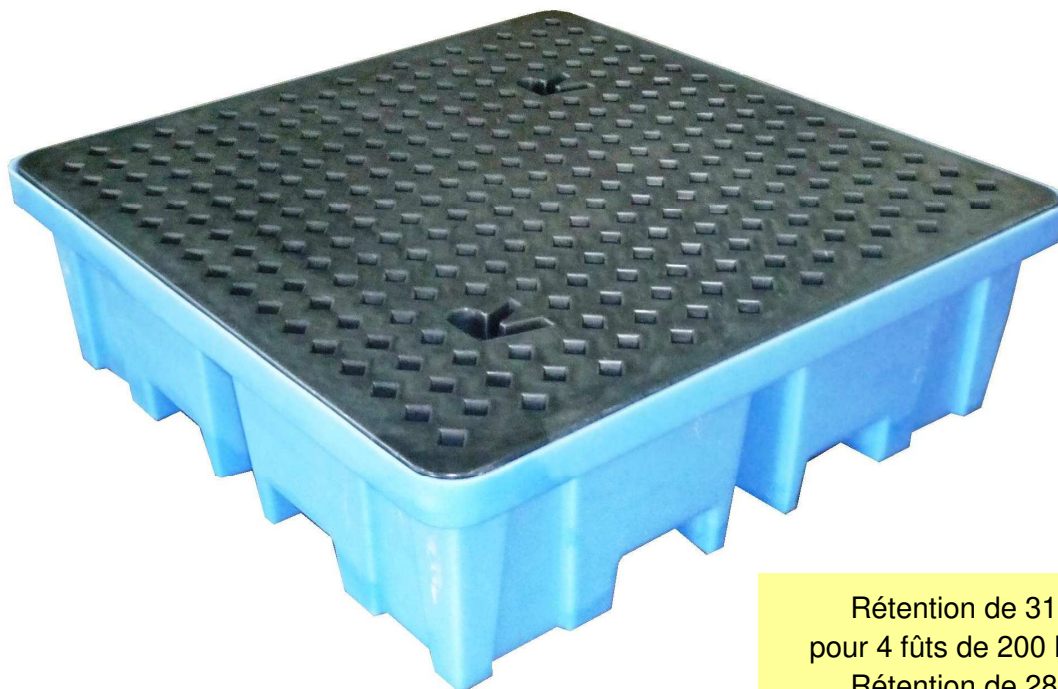

**BAC PALETTE POLYETHYLENE
RETENTION 31% POUR 4 FUTS 200 L**Code article : **BP4FWB**
Teinte : bleuFabriqué en **ECOSSE**

Rétention de 31%
pour 4 fûts de 200 litres,
Rétention de 28%
pour 4 fûts de 220 litres

Option : On pourra utiliser la rampe
BFR4 avec le bac BP4FWB
1000 x 1740 x H390 mm

BP4FWB

- Double passage de fourche
- Caillebotis amovible
- Dimensions : 1220 x 1220 x H390 mm
- Capacité de rétention : 250 litres
- Stockage : 4 fûts de 200 / 220 litres – Fûts de 30, 60 ou 120 L
- Caillebotis : Polyéthylène amovible
- Poids à vide : 40 kg
- Charge admissible : 1500 kg (en charge répartie)