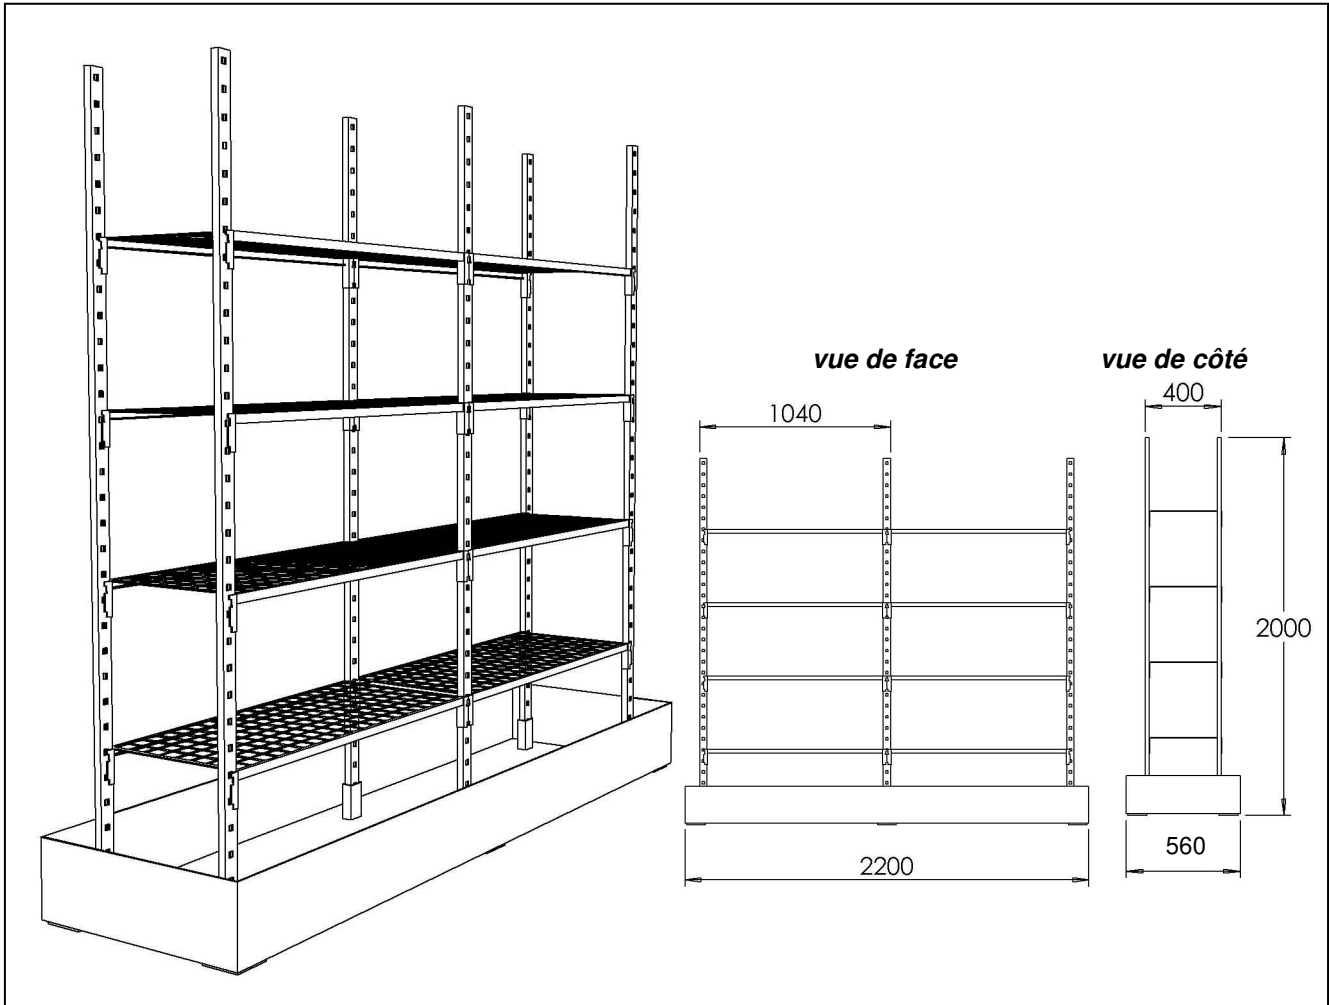

**RAYONNAGES LEGERS A 4 NIVEAUX 2 TRAVEES
EQUIPE D'ETAGERES EN TOLE PERFOREE**Code article : **RL0241P42000**

03/02/2020

DIMENSIONS HORS TOUT

Longueur 2200 mm
Largeur 560 mm
Hauteur 2010 mm

CHARGE ADMISSIBLE :

186 kg/étagère

COMPOSITION

- 6 montants (teinte gris foncé : RAL 7024)
L 40 x l 20 x H 2000
- 8 étagères tubulaires (teinte gris perle : RAL 7035)
recouvertes d'une tôle perforée galvanisée
L 1000 x l 400 x ép. 30
- 32 goupilles de sécurité (4 par niveau)
- 1 bac au sol galvanisé, BG0241 A 201

RETENTION

- 1 x 241 litres
- Dimensions bac:
L 2200 x l 560 x H 200 (+platines de 10)