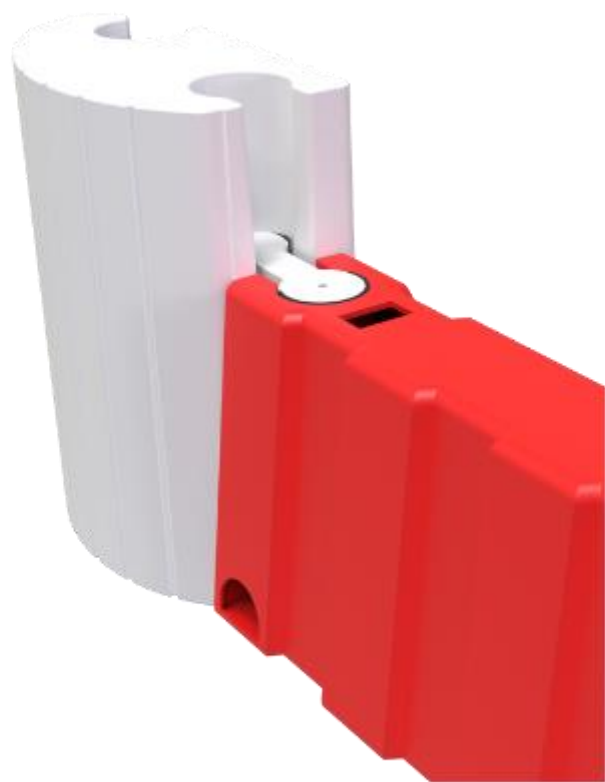

Fiche technique | FL-FS090M

Barrière Floodstop | 0,90 m de haut | Multi connexion

Barrière Floodstop multi connexion de 0,90 m de haut. Permet de faire un angle à 90° ou de se raccorder aux murs. Compatible avec les unités Floodstop de H0,65 m.

Spécificités

Dimensions extérieures (L x P x H)	720 x 402 x 900 mm
Poids unitaire des connecteurs droits	18 kg
Couleur	Blanc
Matière	Polyéthylène

Caractéristiques

- Pour barrières de hauteur 0,65 ou 0,90 m.
- Nécessite une clé de connexion.
- Caoutchouc pour étanchéité avec un mur en option, prendre la réf. **FL-FSG090M**.
- Léger.
- Economique.
- Facile et rapide à assembler.
- Auto-équilibrage.
- Insensible au vent.
- Polyvalent.
- Joint d'étanchéité sur le dessous
- Réutilisable (mais remplacer les unités endommagées).