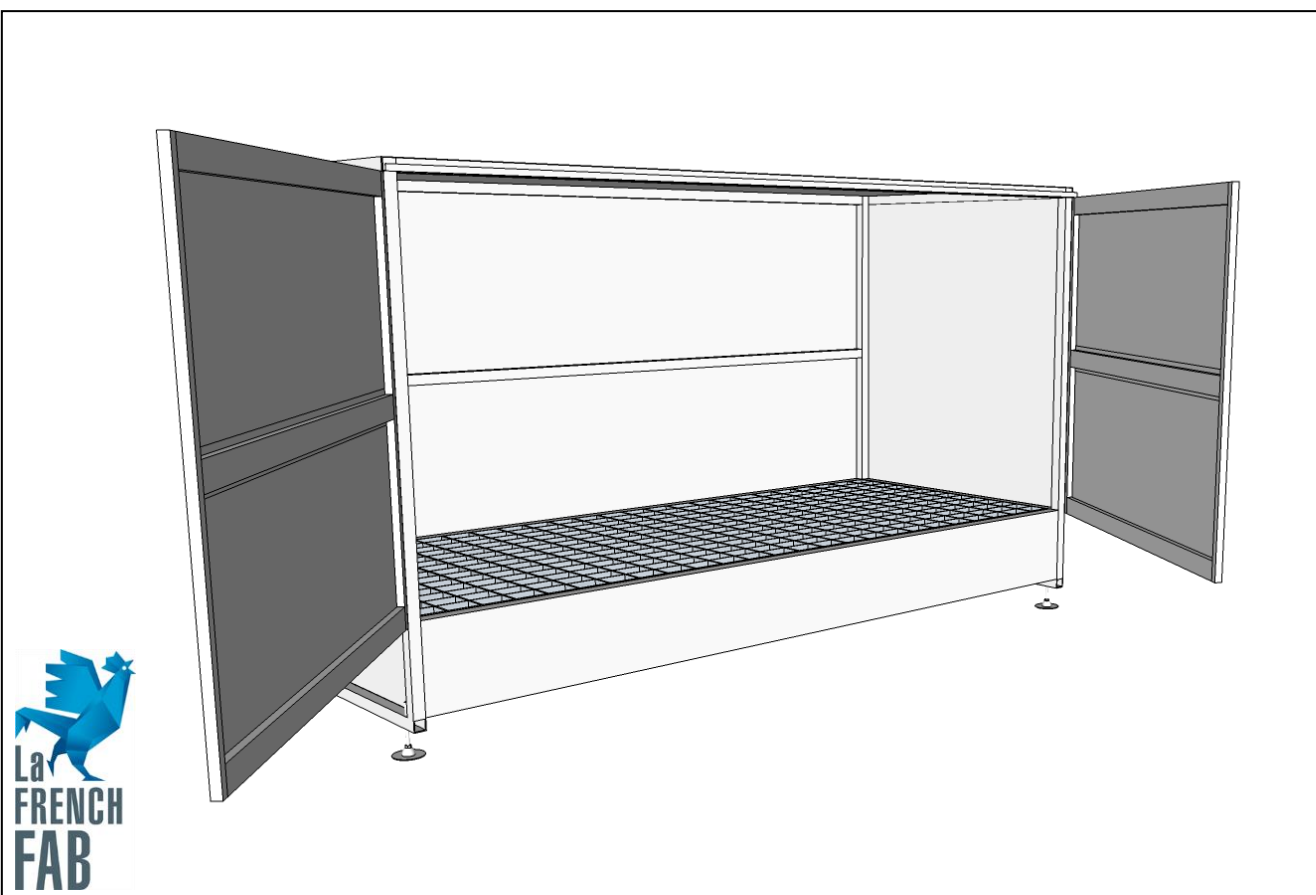

**BAC CARENE POUR 8 FÛT DE 220 L
EQUIPE D'UN TOIT FIXE ET D'UNE PORTE**

Code article : **BG8 J**
Peint intérieur + Peint extérieur RAL 7040

02/01/2024

DIMENSIONS

HORS TOUT :

Longueur 3030 mm
Largeur 1340 mm
Hauteur 1803 mm maxi
1748 mm mini

INTERIEURES :

Longueur 2930 mm
Largeur 1260 mm
Hauteur 1300 mm

POIDS A VIDE :

560 kg

OPTIONS

Revêtement résine
Caillebotis polyester

CARACTERISTIQUES

Bac de rétention :

- Hauteur de bac 270 mm
- Rétention 1080 litres
- Caillebotis galvanisé maille 51x66

Pieds :

- 4 pieds zingués réglables (55 mm de débattement)

EQUIPEMENT

- 1 porte battante avec serrure et 1 jeu de clés

STOCKAGE

- 8 fût de 220 litres
- 2 cuves de 1000 litres

À poser sur sol plan