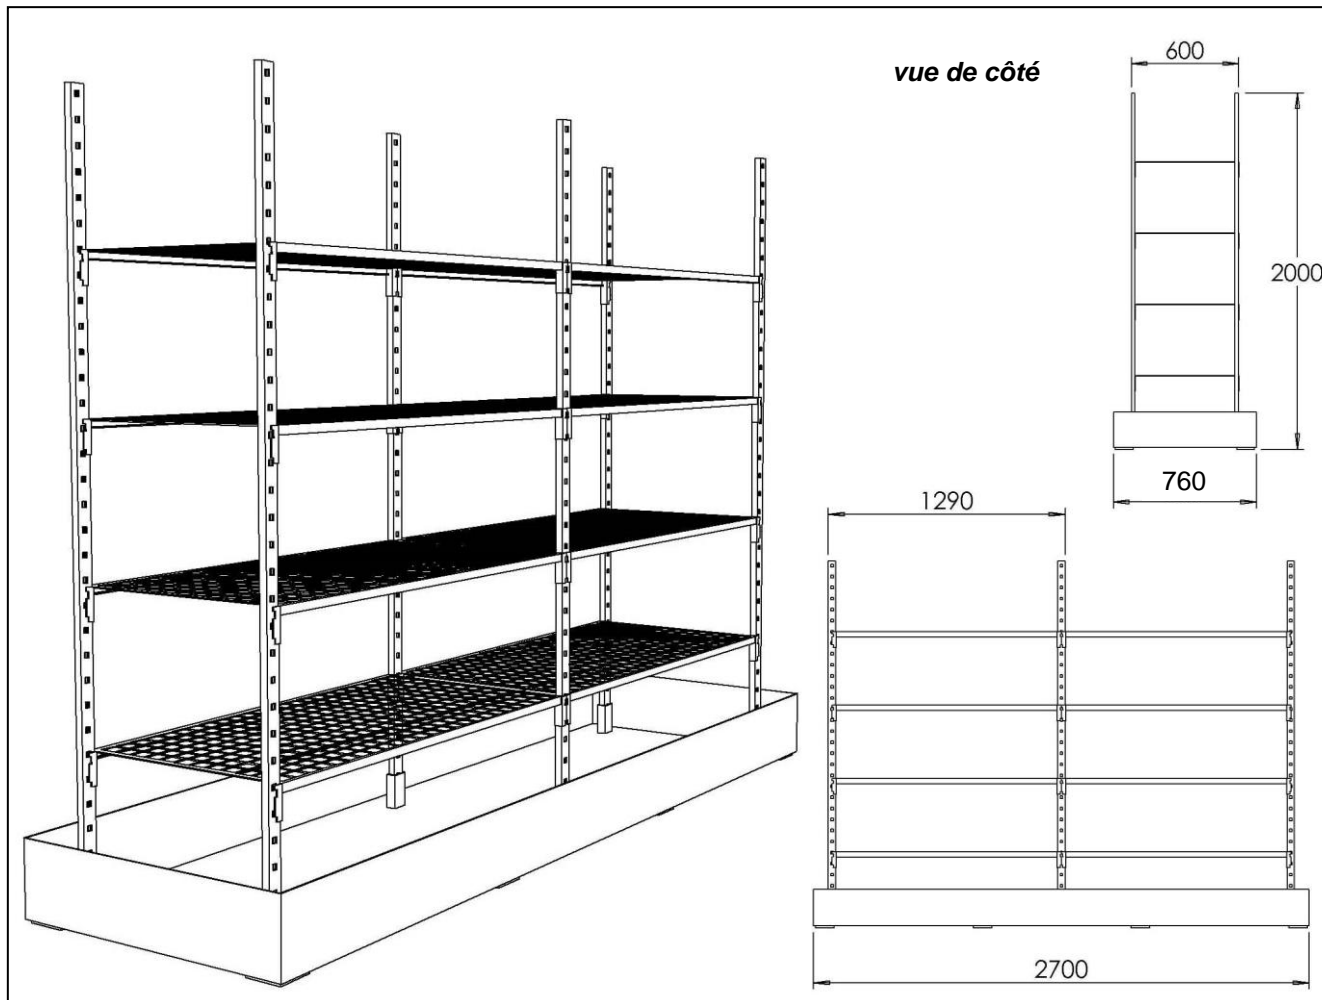

**RAYONNAGES LEGERS A 4 NIVEAUX 2 TRAVEES  
EQUIPE D'ETAGERES EN TOLE PERFOREE**Code article : **RL0400 P42 000**

07/02/2020

**DIMENSIONS HORS TOUT**

Longueur 2700 mm  
Largeur 760 mm  
Hauteur 2010 mm

**CHARGE ADMISSIBLE :**

163 kg/étagère

**COMPOSITION**

- 6 montants (teinte bleu : RAL 5015)  
L 40 x I 20 x H 2000
- 8 étagères tubulaires (teinte gris perle : RAL 7035)  
recouvertes d'une tôle perforée galvanisée  
L 1250 x I 600 x ép. 30
- 32 goupilles de sécurité (4 par niveau)
- 1 bac au sol galvanisé, BG0400 A 201

**RETENTION**

- 1 x 400 litres
- Dimensions bac:  
L 2700 x I 760 x H 200 (+platines de 10)