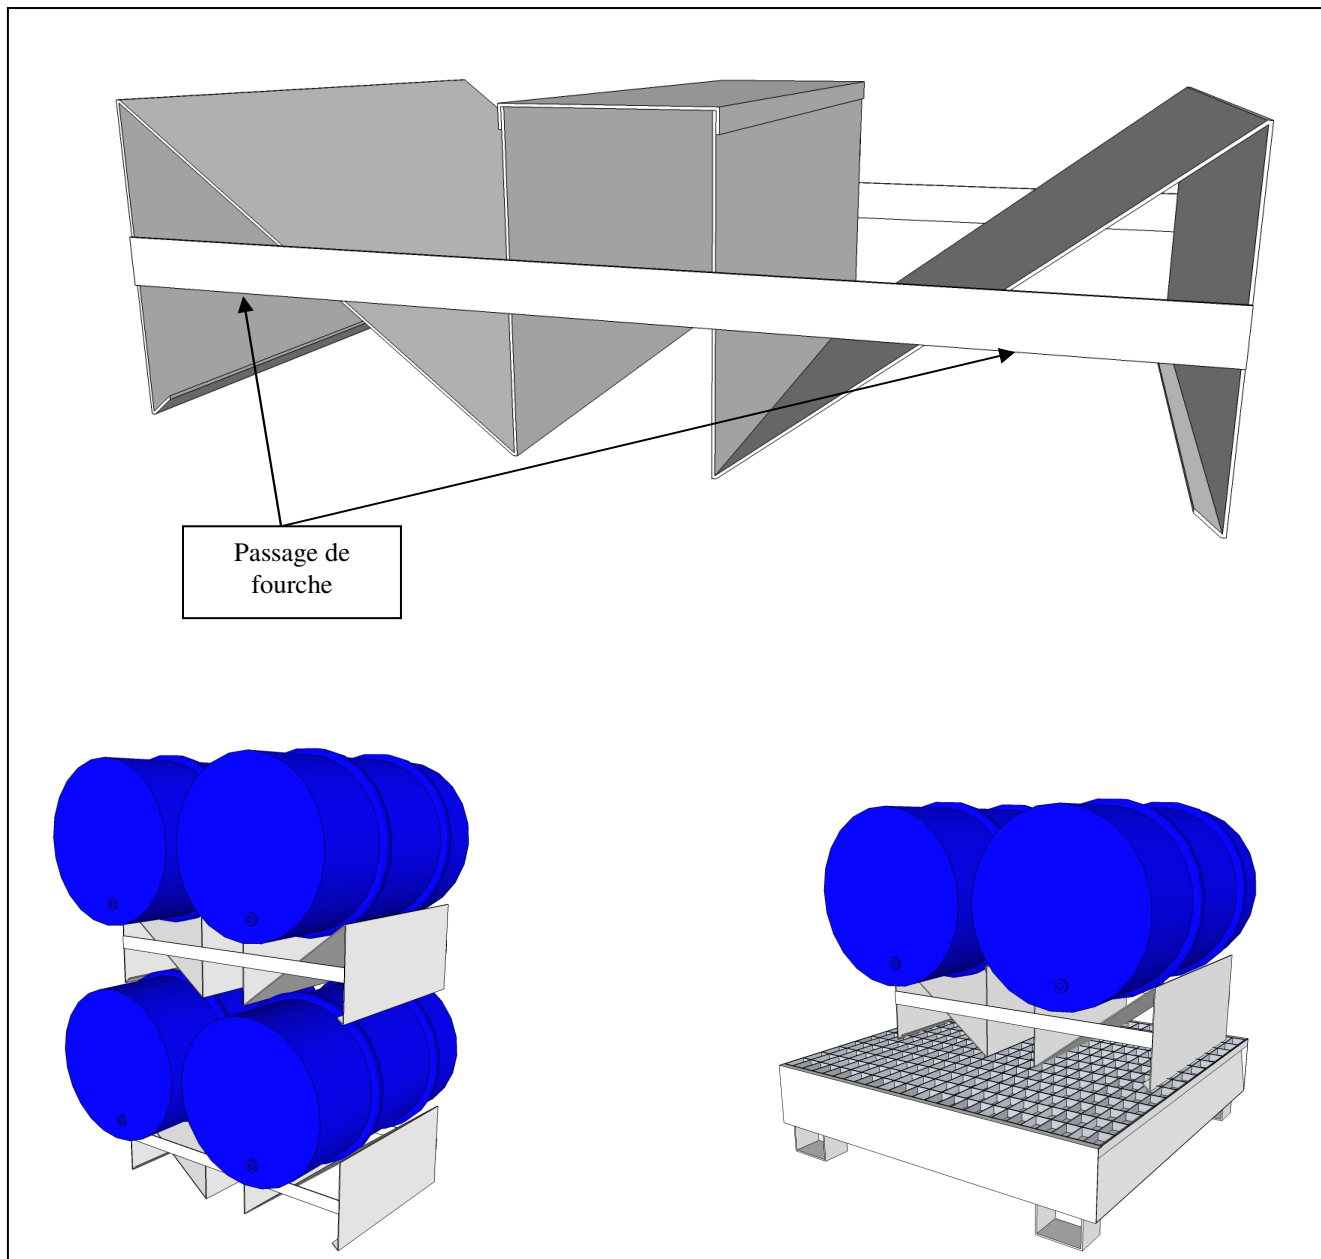

**SUPPORT AMOVIBLE**  
**Pour 2 FUTS DE 200 L COUCHES**

Code article : **SFC2U**  
Galvanisé

Fabriqué en **FRANCE** 44860 St Aignan de grand lieu

9/11/2016

**DIMENSIONS HORS TOUT :**

Longueur 1050 mm  
Largeur 700 mm  
Hauteur 330 mm

**POIDS A VIDE :**

45 kg

**CARACTERISTIQUES**

- Hauteur de perce 320 mm
- Support superposable pour stockage de 4 fûts maximum
- Passage de fourche pour chariot élévateur

**STOCKAGE**

- 2 fûts de 200 litres / 2 fûts de 120 litres / 2 fûts de 60 litres